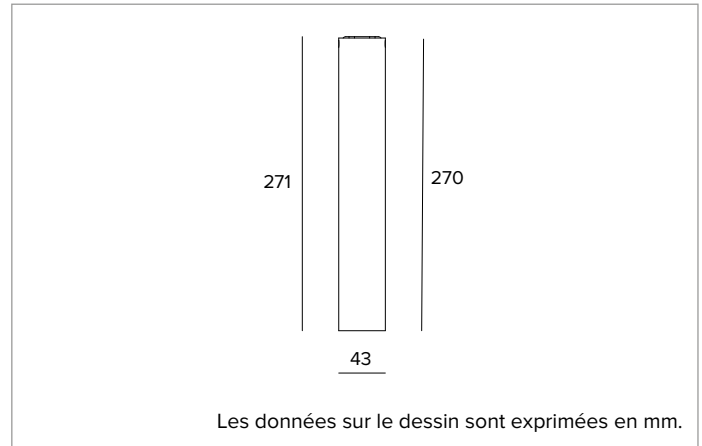

1T9780EL | LABEL 4 - Plafond**Appareil à monter au plafond, pour sources LED à emission directe alimenté par tension de reseau**

	3000K	H(m)	D(m)	Emax(lx)		
Ra90				18°		
Fixture Power	8W	1	0.31	3815		
Source Flux	889lm	2	0.62	954		
Fixture Flux	563lm	3	0.93	424		
Efficacy	71lm/W	4	1.24	238		
TS1955	Imax=4291cd/klm	Imax	3815cd	5	1.55	153

**SOURCE**

LED Chip on Board haute efficacité Ra90. 2700K-3500K en option.

La classe d'efficacité énergétique du produit : F**Puissance nominale : 6,9W****Flux nominal : 889lm****Indice de rendu des couleurs : 90****Rf : 92****Rg : 101****CCT nominale : 3000K****Durée utile (L80/B10) : >50000h tq +25°C****CARACTÉRISTIQUES DE L'ÉCLAIRAGE**

Version SP - optique de précision en polycarbonate métallisé, filtre holographique diffuseur et anneau cut-off en silicone noir.

Optique : RÉFLECTEUR**Ouverture du faisceau : SP****Rendement optique : 63%****Flux appareil : 563lm****Efficacité lumineuse : 71lm/W****Sécurité photobiologique : Conforme au groupe RG1 (Risque faible)****CARACTÉRISTIQUES MÉCANIQUES**

Corps cylindrique en aluminium usiné CNC et revêtu de peinture en poudre.

Couleur et finition : Blanc plâtre**Dimensions : D=43mm****Poids : 0,4Kg****Degré de protection : IP20****CARACTÉRISTIQUES ÉLECTRIQUES**